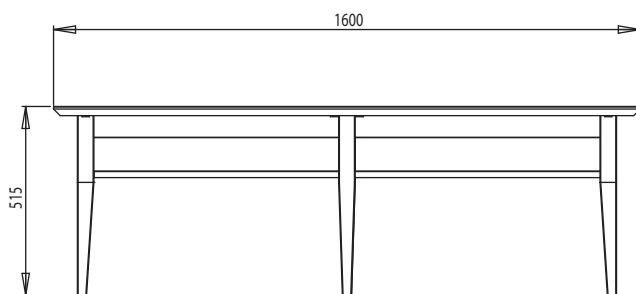

TANGO

Soffbord Ellips

Art. nr 150584 massiv björk klarlack

Art. nr 150554 massiv ek, olja natur

Längd 160 cm, Bredd 70 cm, Höjd 52 cm

Material: Massiv björk / Massiv ek

Ytbehandling: Massiv ek -olja natur. Massiv björk - klarlack.

Montering: Levereras omonterat

Under fliken Skötselråd på vår hemsida finns tips och instruktioner för hur man bäst sköter sin möbel.

Torkelson Möbel AB
- inredning för ditt hem sedan 1958

Adress Junexvägen 2, 280 40 Skånes Fagerhult
Telefon 0433-32500 Telefax 0433-30740
www.torkelson.se