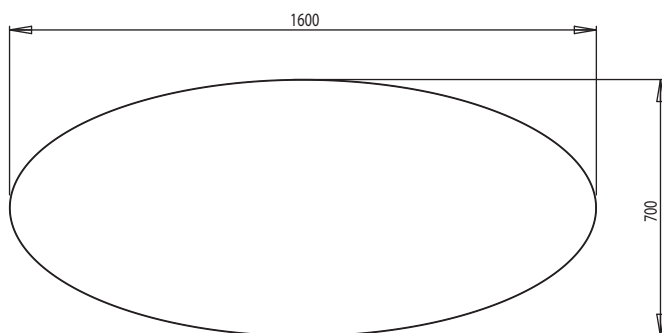

TANGO

Soffbord Ellips

Art. nr 150584 massiv björk klarlack

Art. nr 150554 massiv ek, olja natur

Längd 160 cm, Bredd 70 cm, Höjd 52 cm

Material: Massiv björk / Massiv ek

Ytbehandling: Massiv ek -olja natur. Massiv björk - klarlack.

Montering: Levereras omonterat

Under fliken Skötselråd på vår hemsida finns tips och instruktioner för hur man bäst sköter sin möbel.

Torkelson Möbel AB
- inredning för ditt hem sedan 1958

Adress Junexvägen 2, 280 40 Skånes Fagerhult
Telefon 0433-32500 Telefax 0433-30740
www.torkelson.se