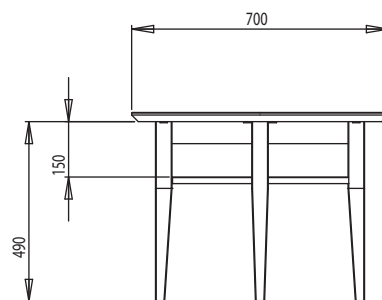

TANGO

Soffbord Ellips

Art. nr 150584 massiv björk klarlack

Art. nr 150554 massiv ek, olja natur

Längd 160 cm, Bredd 70 cm, Höjd 52 cm

Material: Massiv björk / Massiv ek

Ytbehandling: Massiv ek -olja natur. Massiv björk - klarlack.

Montering: Levereras omonterat

Under fliken Skötselråd på vår hemsida finns tips och instruktioner för hur man bäst sköter sin möbel.

Torkelson Möbel AB
- inredning för ditt hem sedan 1958

Adress Junexvägen 2, 280 40 Skånes Fagerhult
Telefon 0433-32500 Telefax 0433-30740
www.torkelson.se