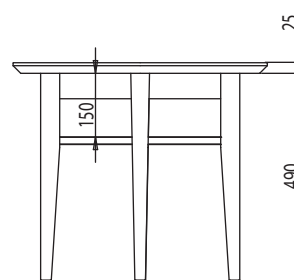

TANGO

Soffbord runt 90 cm

Art. nr 150582 massiv björk klarlack

Art. nr 150552 massiv ek, olja natur

Längd 90 cm, Bredd 90 cm, Höjd 52 cm

Material: Massiv björk / Massiv ek

Ytbehandling: Massiv ek -olja natur. Massiv björk - klarlack.

Montering: Levereras omonterat

Under fliken Skötselråd på vår hemsida finns tips och instruktioner för hur man bäst sköter sin möbel.

Finns även i storlek 60 cm

Torkelson Möbel AB
- inredning för ditt hem sedan 1958