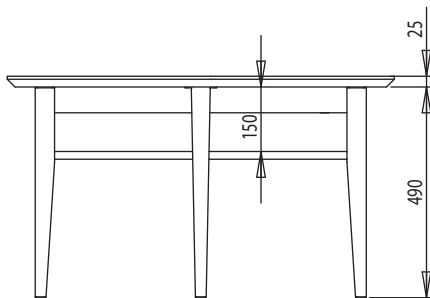

TANGO

Soffbord runt 90 cm

Art. nr 150582 massiv björk klarlack

Art. nr 150552 massiv ek, olja natur

Längd 90 cm, Bredd 90 cm, Höjd 52 cm

Material: Massiv björk / Massiv ek

Ytbehandling: Massiv ek -olja natur. Massiv björk - klarlack.

Montering: Levereras omonterat

Under fliken Skötselråd på vår hemsida finns tips och instruktioner för hur man bäst sköter sin möbel.

Finns även i storlek 60 cm

Torkelson Möbel AB
- inredning för ditt hem sedan 1958