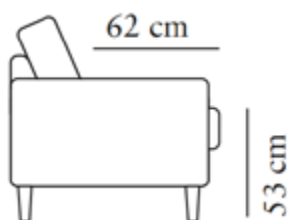

OM TYRA

Sittdynan består av högelastiskt, formskuret kallskum som är svept med silikoniserad fiber och fjäder. Sittdynan är vändbar (gäller ej läder). Ryggdynan består av högelastiskt, formskuret kallskum som är svept med fibervadd. Modellen erbjuds endast med fast klädsel och tvättbara fodral (gäller ej läder).